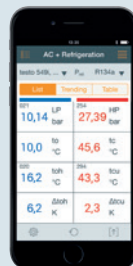

a flexibilné odčítanie. V aplikácii môžu byť parametre merania (napríklad teplota alebo tlak) odstránené, pridané alebo ich poradie možné zmeniť jediným kliknutím. Je tiež možné rovnako rýchlo zmeniť zobrazené parametre merania. Aplikácia navyše umožňuje automatický výpočet teploty odparovania a kondenzácie. Všetky namerané údaje sú uvedené vo forme diagramu alebo tabuľky. Nakoniec je možné správu o meraniach zasláť e-mailom priamo vo formáte pdf alebo Excel. Praktické puzdro testo Smart Case umožňuje pohodlnú prepravu meracích prístrojov a zaisťuje, že sú vždy po ruke, keď sú potrebné.

Technicke údaje /príslušenstvo

testo Smart sondy – Zostava Testovanie AC & R

Zostava testo Smart sondy testovanie AC/R je určená na servis, uvedenie do prevádzky a odstraňovanie problémov na klimatizačných a chladiacich systémoch. Obsahuje: 2 x testo 115i, 2 x testo 549i, testo Smart puzdro (chladenie), batérie, kalibračný protokol

Obj. číslo: 0563 0002 10

testo Smart Probes App

Aplikácia zmení váš smartphone / tablet na displej až pre 6 inteligentných sond Testo v rovnakom čase. Obsluha meracích prístrojov a zobrazenie nameraných hodnôt sa dosahuje pomocou Bluetooth® prostredníctvom aplikácie testo Smart Probes App na vašom smartfóne alebo tablete - bez ohľadu na miesto merania. Okrem toho môžete pomocou aplikácie vytvárať správy o meraniach, pridávať k nim fotografie a komentáre a odosielať ich e-mailom. Pre systémy iOS a Android.