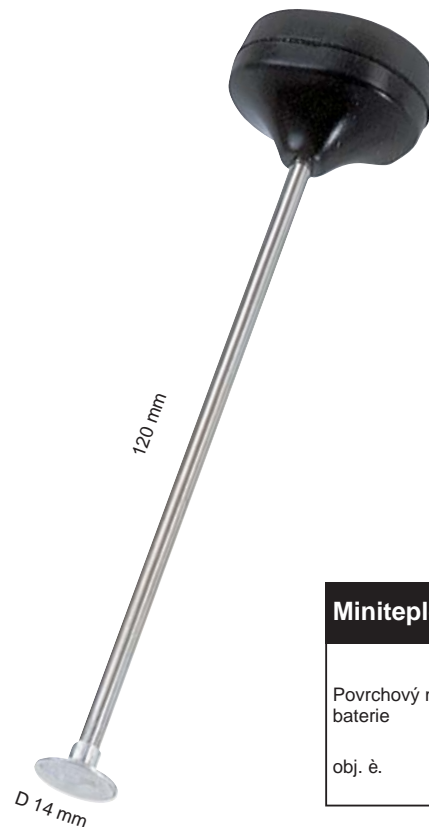

# Povrchový miniteploměr

... levný  
Tento teploměr má speciální upravenou špičku pro měření teploty povrchu.

- Zásadou velkého displeje dobře čitelný
- Jednoduchá a rychlá výměna na baterii
- Speciální pro měření povrchové teploty

Technická data	
měřicí rozsah	-50... +250 °C
presnost	±2% z nam. hodnoty (+100... +199,9 °C)
±1 digit	±3% z nam. hodnoty (+200... +250 °C)
	±1 °C (-10... +99,9 °C)
	±2 °C (-50... -10,1 °C)
rozlišení	0,1 °C (-19,9... +149,9 °C)
	1 °C (-50... -20 °C)
	1 °C (+150... +250 °C)
pracovní tepl.	0... +40 °C
skladovací tepl.	-20... +70 °C
typ baterií	knoflíkový články LR44
životnost	150 h
záruka	2 roky

Miniteploměr	
Povrchový miniteploměr včetně baterie	
obj. č.	0900 0519