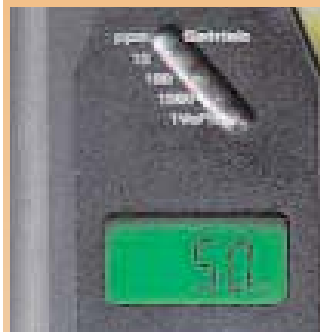

Display koncentrácie plynu s
rozlíšením 1 ppm

- Zvukový signál ak sa dosiahne dolná medza výbušnosti
- Spojitý zvukový signál a optická signalizácia pri dosiahnutí dolnej medze výbušnosti
- Ohybná meracia sonda pre ťažko dostupné miesta

testo gas detector

Detektor plynu včítane ohybnej sondy, nabijateľnej akubaterie a sieťového adaptéra pre prevádzku na sieť alebo dobíjanie batérie, s kalibračným protokolom.

Obj. číslo 0632 0323